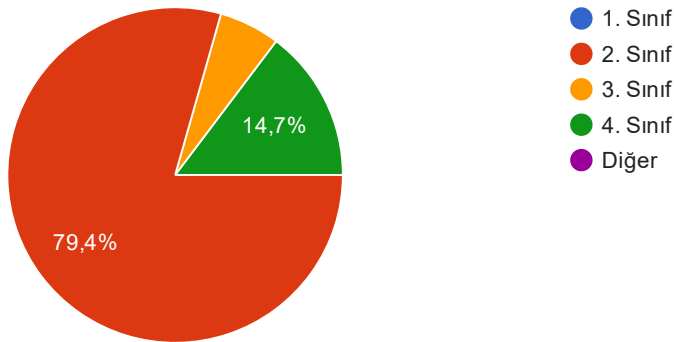

2016-2017 TDE Bilgi Toplama Anketi 2. Sınıf 2. Öğretim

SORULAR

YANITLAR 34

34 yanıt

ÖZET

BAĞIMSIZ

Yanıt kabul edilmiyor ☐

Katılımcılara yönelik ileti

Bu form artık yanıt kabul etmiyor

1. Sınıfı:

34 yanıt