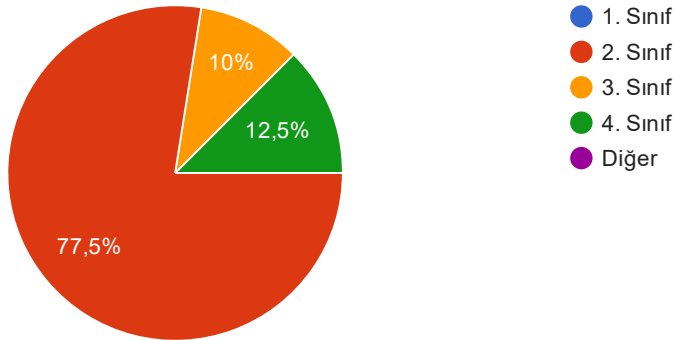

2016-2017 TDE Bilgi Toplama Anketi 2. Sınıf 1. Öğretim

SORULAR

YANITLAR

41

41 yanıt

ÖZET

BAĞIMSIZ

Yanıt kabul edilmiyor

Katılımcılara yönelik ileti

Bu form artık yanıt kabul etmiyor

1. Sınıfı:

40 yanıt

2. Türk Dili ve Edebiyatı ile ilgili hazırlık dersleri aldınız mı?

39 yanıt

3. Genel olarak öğretim elemanları ile aranızda bir iletişim var mı? Olmalı mı?