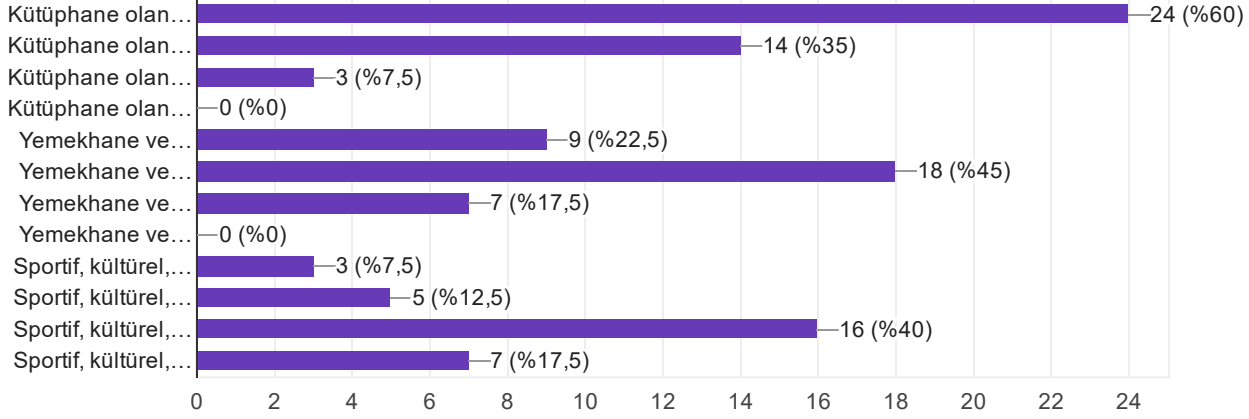

40 yanıt

4. Bölüm içinde öğrenci olarak size önem verildiğini ve ciddiye alındığınızı düşünüyor musunuz?

40 yanıt

5. Öğretim elemanı-öğrenci ilişkilerini nasıl değerlendiriyorsunuz?

40 yanıt

6. Öğretim elemanına dersin işlenişi, derse katılım, ders uygulamaları vb. konularda öneri sunuyor musunuz? Sunmuyorsanız neden?

40 yanıt

7. Üniversitenin faydalandığınız olanakları nelerdir? Yeterli buluyor musunuz?

40 yanıt

8. Herhangi bir öğrenci kulübüne üye misiniz?

39 yanıt

9. Kütüphaneden etkin bir biçimde yararlanıyor musunuz?