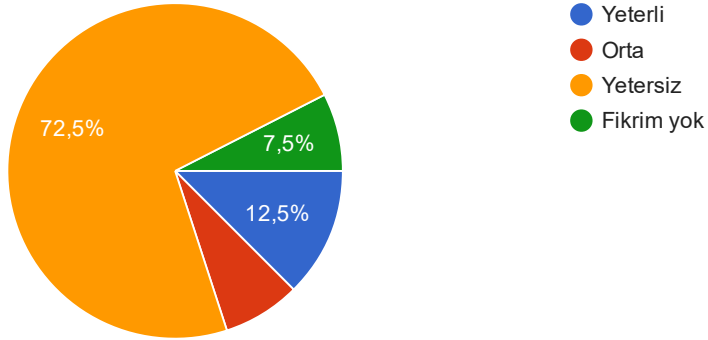

40 yanıt

14. Kayıt yenileme sistemini nasıl değerlendiriyorsunuz?

40 yanıt

15. Bölümün sosyal etkinlikleri sizce nasıldır?

40 yanıt

16. Beslenme ve barınma olanaklarınız nasıldır?

40 yanıt

17. Sakarya şehrinin sunduğu olanaklar sizce nasıldır?