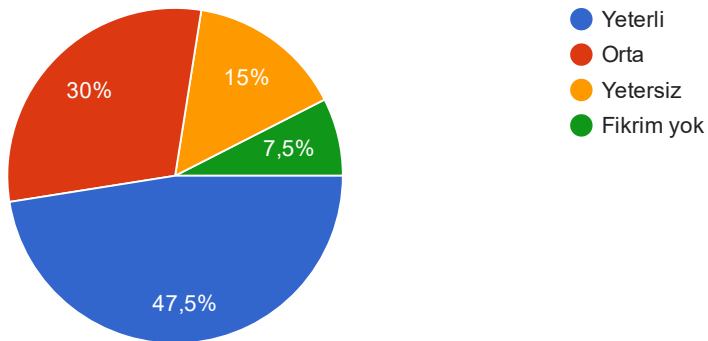

40 yanıt

14. Kayıt yenileme sistemini nasıl değerlendiriyorsunuz?

40 yanıt

15. Bölümün sosyal etkinlikleri sizce nasıldır?

40 yanıt

16. Beslenme ve barınma olanaklarınız nasıldır?

40 yanıt

17. Sakarya şehrinin sunduğu olanaklar sizce nasıldır?