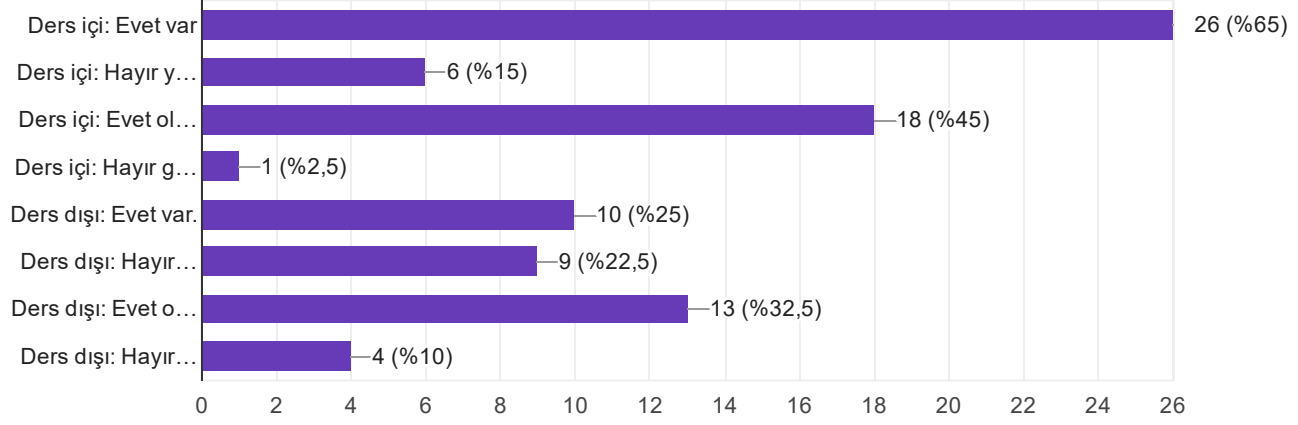

40 yanıt

4. Bölüm içinde öğrenci olarak size önem verildiğini ve ciddiye alındığınızı düşünüyor musunuz?

40 yanıt

5. Öğretim elemanı-öğrenci ilişkilerini nasıl değerlendiriyorsunuz?

40 yanıt

6. Öğretim elemanına dersin işlenişi, derse katılım, ders uygulamaları vb. konularda öneri sunuyor musunuz? Sunmuyorsanız neden?

40 yanıt