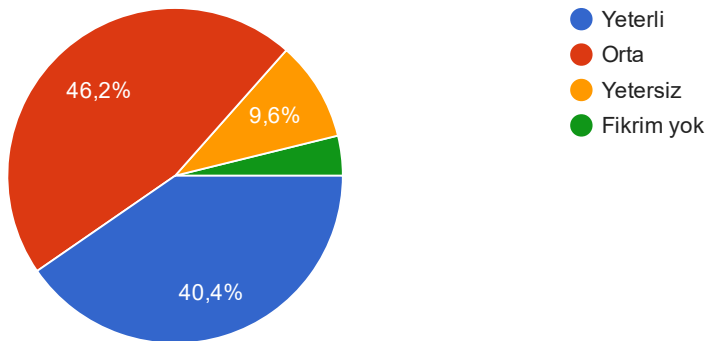

52 yanıt

14. Kayıt yenileme sistemini nasıl değerlendiriyorsunuz?

51 yanıt

15. Bölümün sosyal etkinlikleri sizce nasıldır?

52 yanıt

16. Beslenme ve barınma olanaklarınız nasıldır?

52 yanıt

17. Sakarya şehrinin sunduğu olanaklar sizce nasıldır?