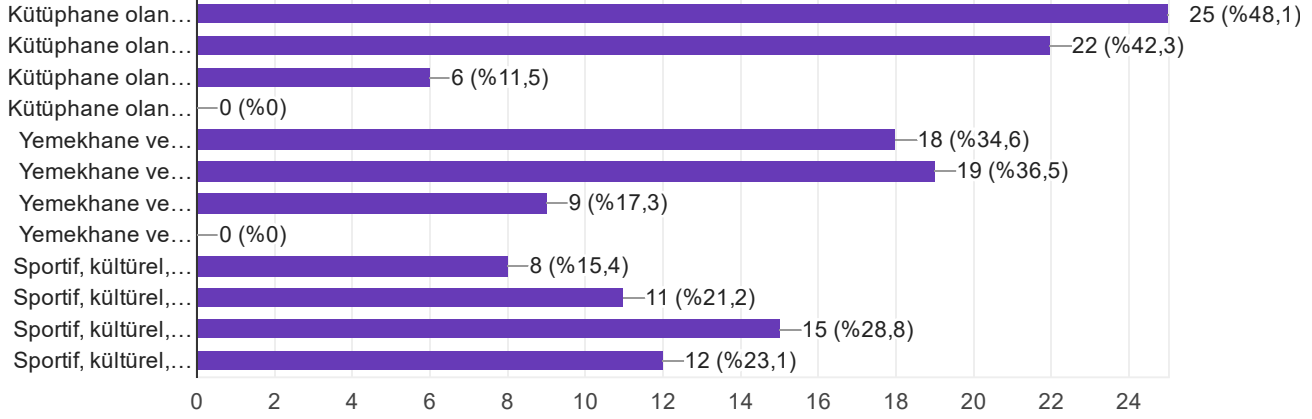

5. Öğretim elemanı-öğrenci ilişkilerini nasıl değerlendiriyorsunuz?

52 yanıt

6. Öğretim elemanına dersin işlenişi, derse katılım, ders uygulamaları vb. konularda öneri sunuyor musunuz? Sunmuyorsanız neden?

52 yanıt

7. Üniversitenin faydalandığınız olanakları nelerdir? Yeterli buluyor musunuz?

52 yanıt

8. Herhangi bir öğrenci kulübüne üye misiniz?

51 yanıt

9. Kütüphaneden etkin bir biçimde yararlanıyor musunuz?