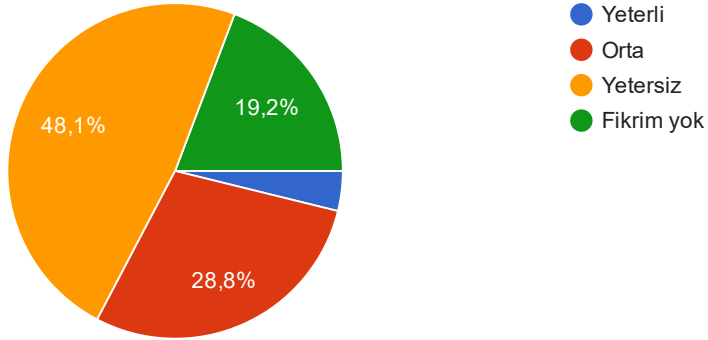

52 yanıt

14. Kayıt yenileme sistemini nasıl değerlendiriyorsunuz?

51 yanıt

15. Bölümün sosyal etkinlikleri sizce nasıldır?

52 yanıt

16. Beslenme ve barınma olanaklarınız nasıldır?

52 yanıt

17. Sakarya şehrinin sunduğu olanaklar sizce nasıldır?